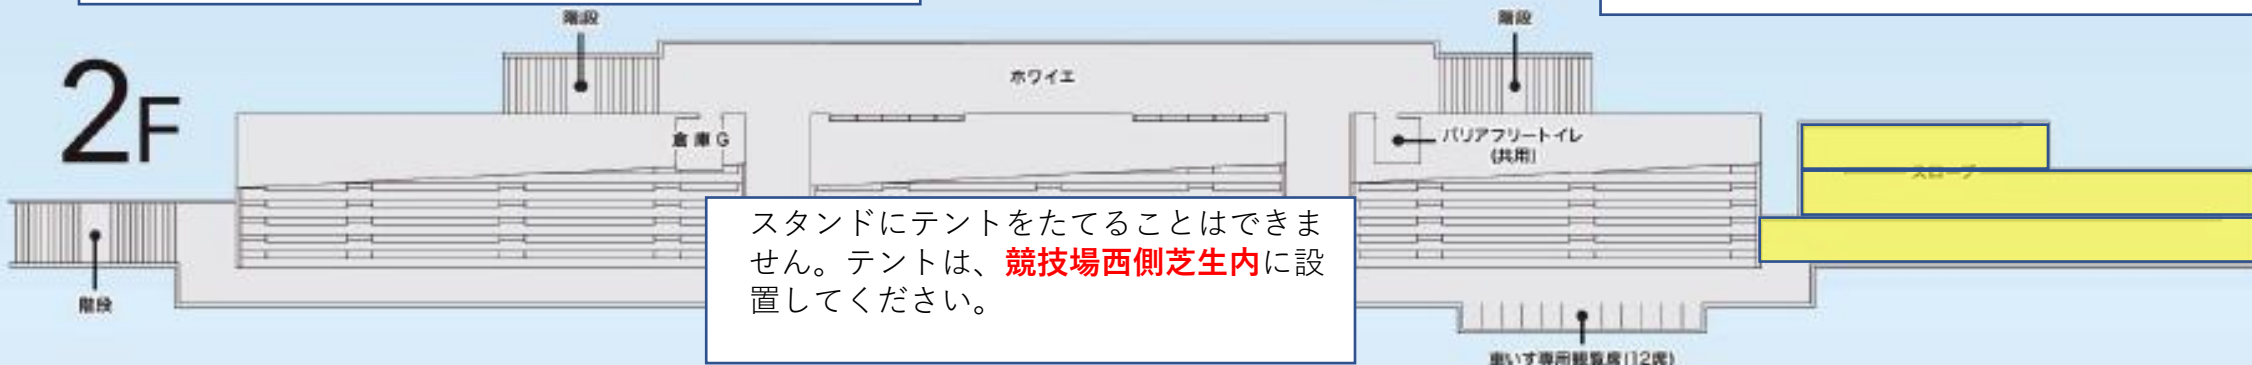

隣接する山王川にはフェンスもなく下りられますが、深い所や草が生い茂った所があります。お子様が一人で川へ行くことがないようにご注意ください。

1F

1階トイレは、外側通路より入ることができます。

ケガ・体調不良の場合、**救護室**をご利用ください。本部室内に設営します。

黄色いエリアは待機や観戦はできません。立ち止まらないようにしてください。

2F

スタンドにテントをたてることはできません。テントは、**競技場西側芝生内**に設置してください。