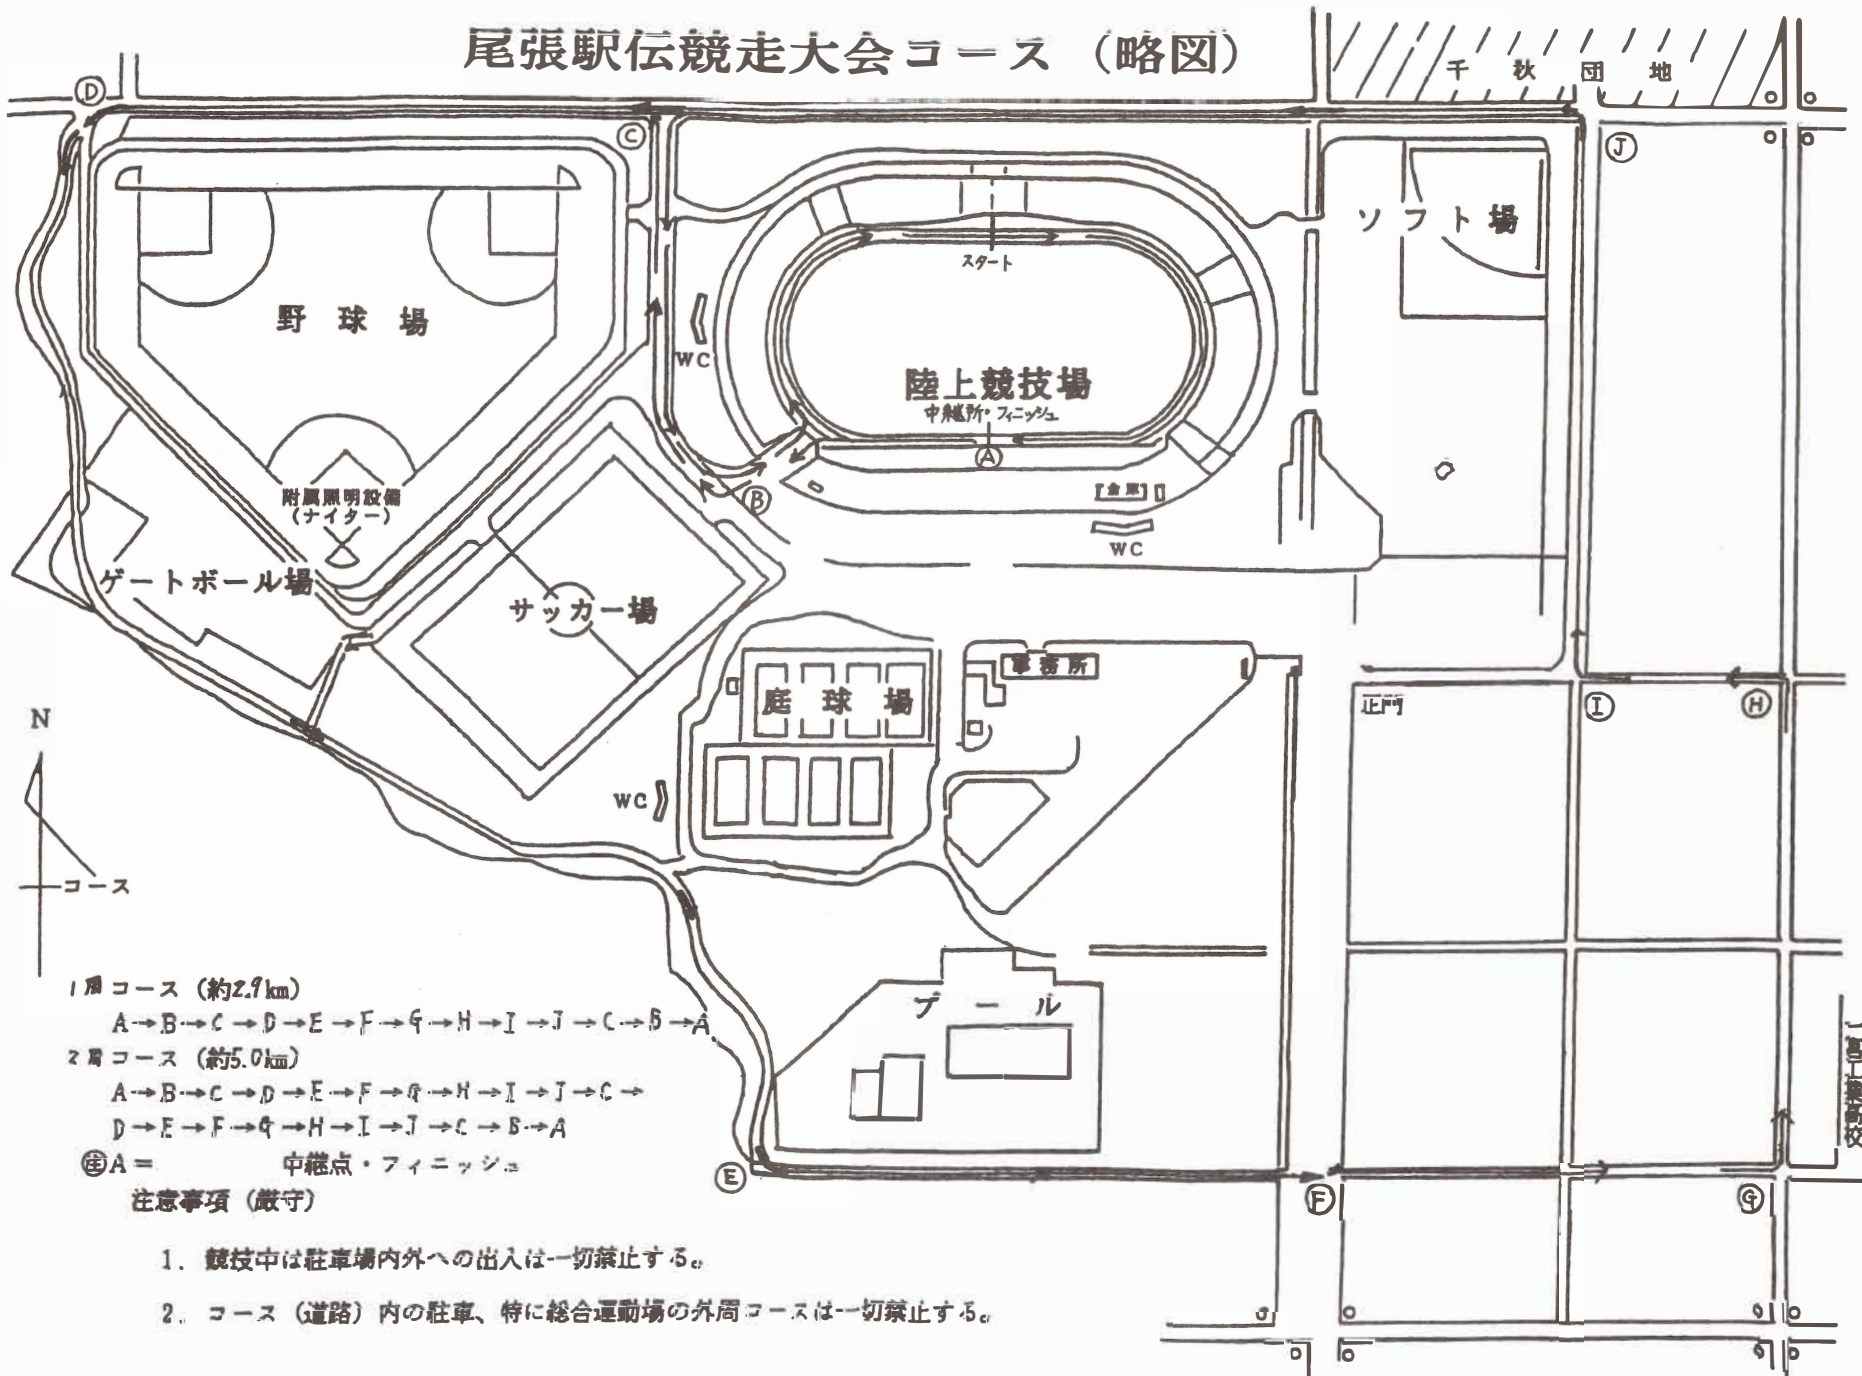

尾張駅伝競走大会コース (略図)

1周コース (約2.9km)

A→B→C→D→E→F→G→H→I→J→C→B→A

2周コース (約5.0km)

A→B→C→D→E→F→G→H→I→J→C→

D→E→F→G→H→I→J→C→B→A

ⓐA = 中継点・フィニッシュ

注意事項 (厳守)

1. 競技中は駐車場内外への出入は一切禁止する。
2. コース (道路) 内の駐車、特に総合運動場の外周コースは一切禁止する。