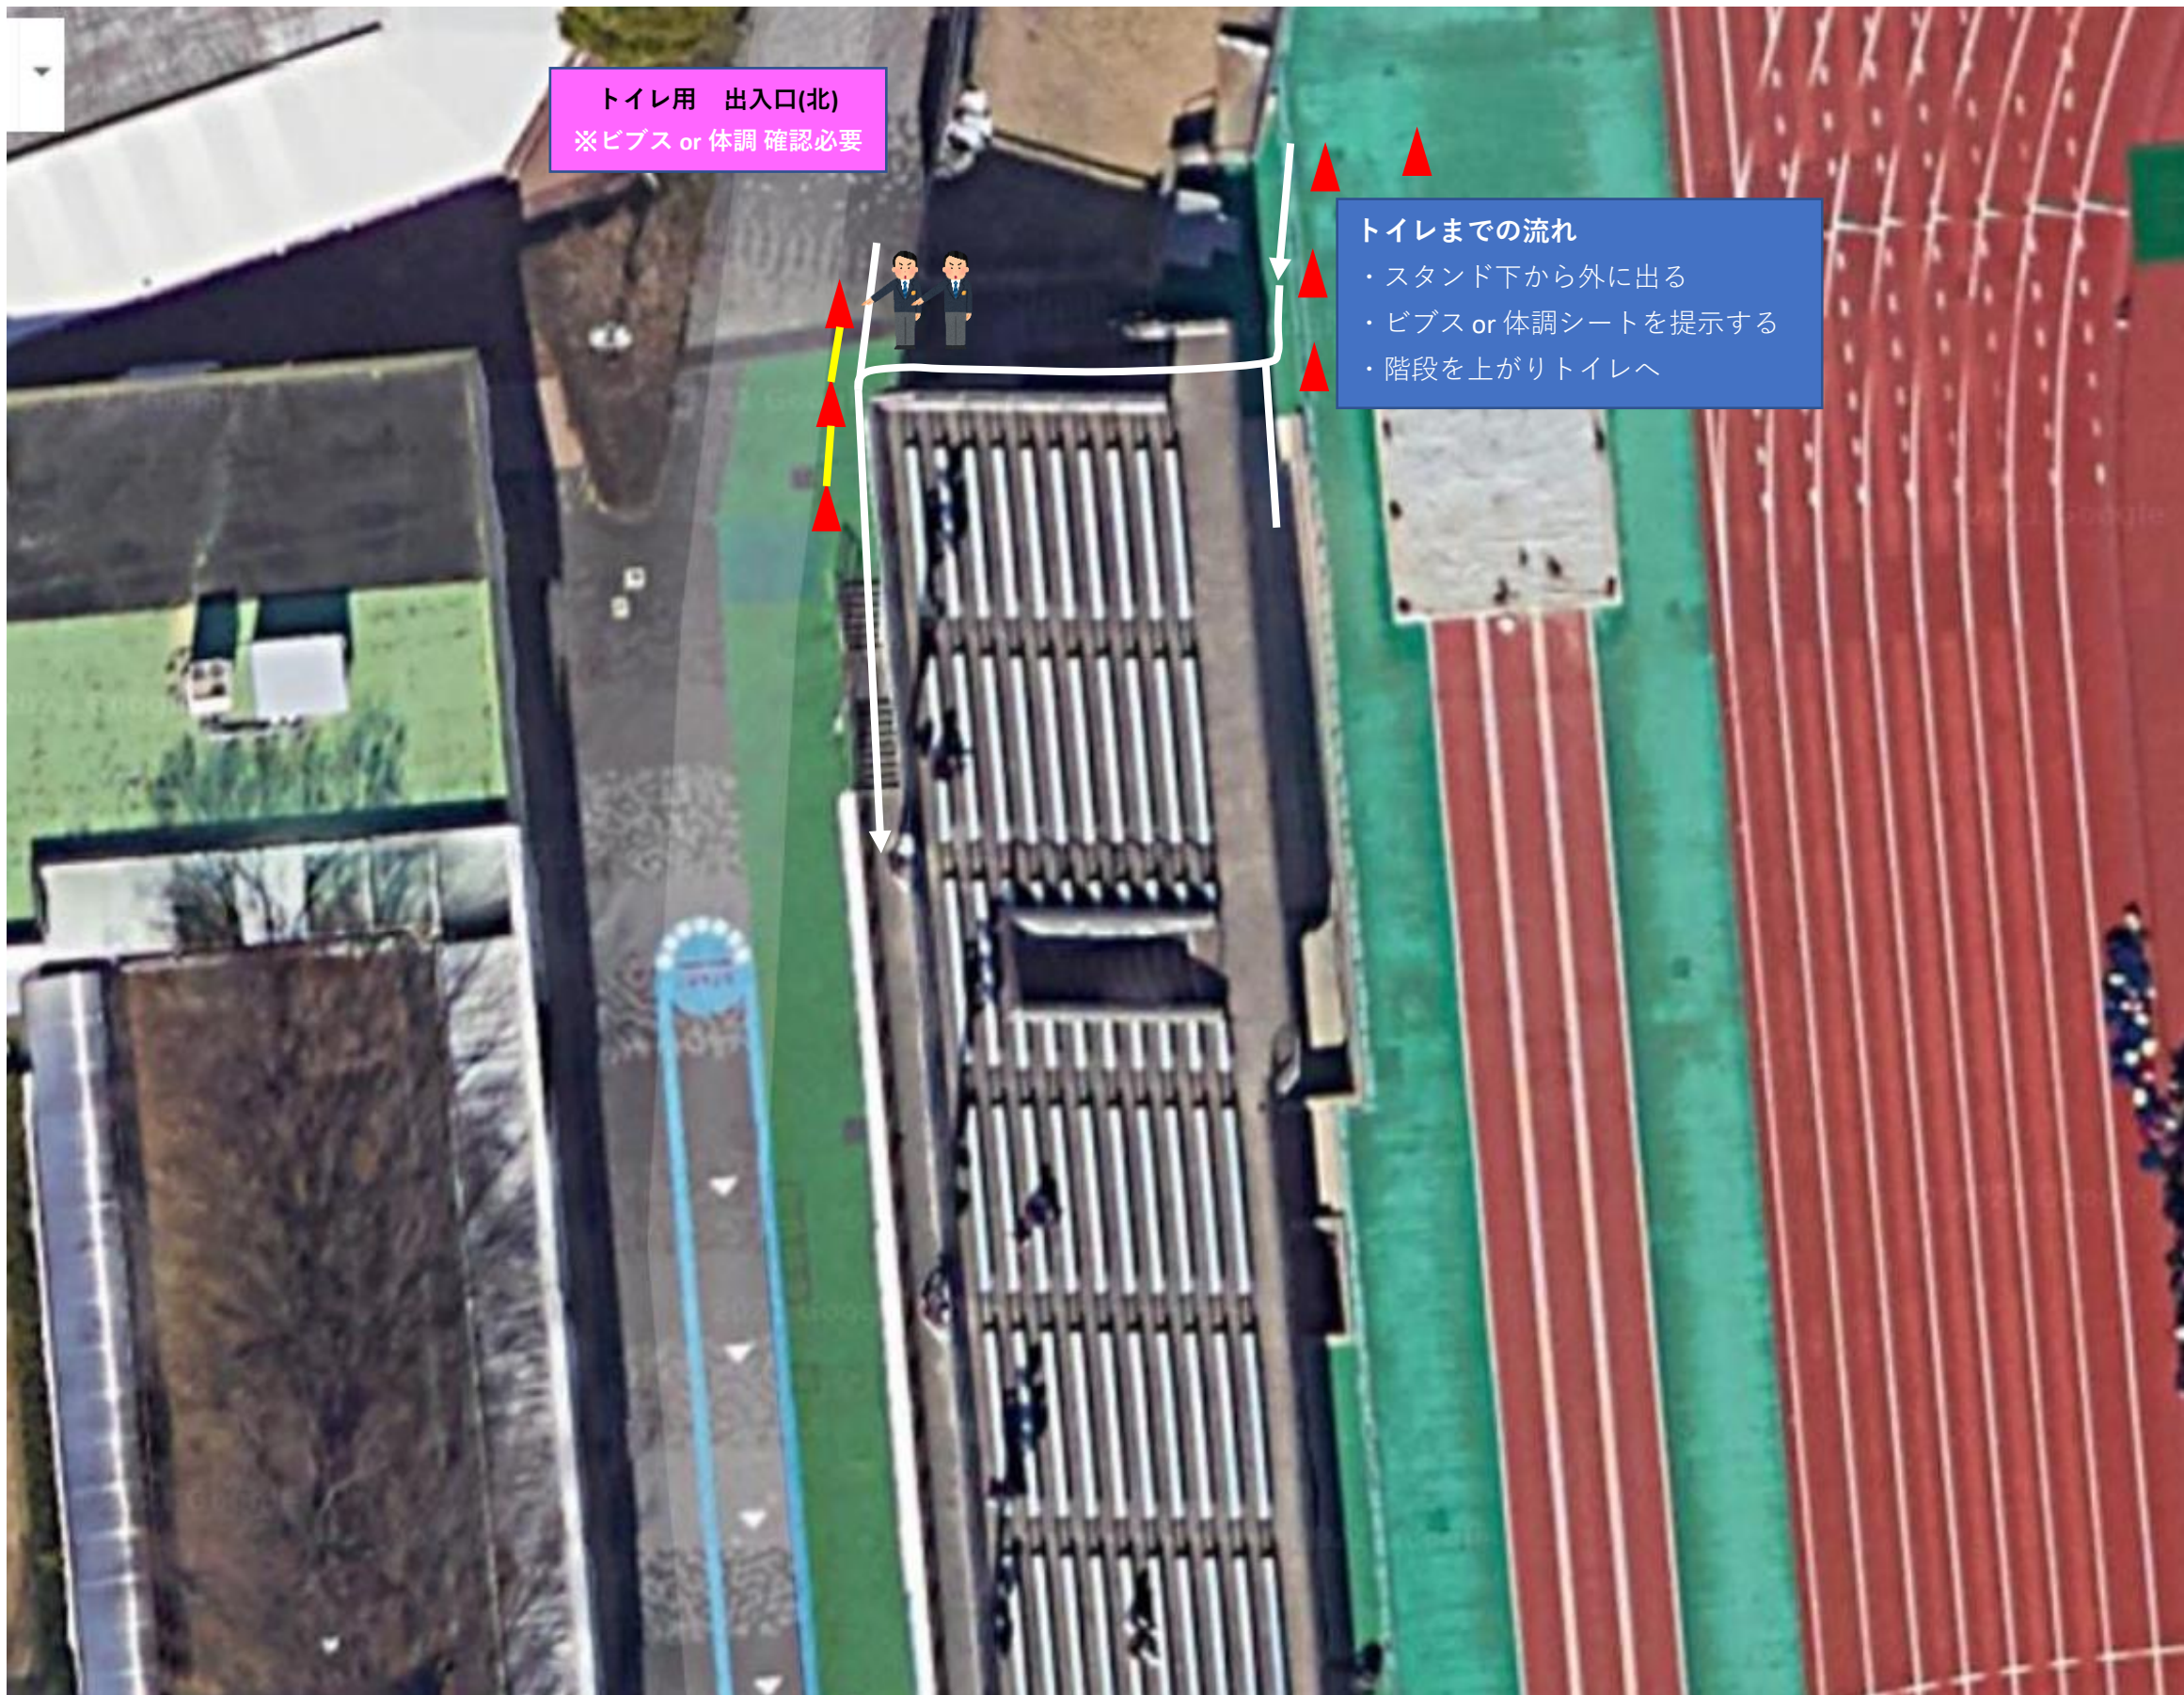

トイレ（スタンド2F）動線（北側）

※競技場内選手・スタンド利用者は2Fトイレを使用して下さい。

※スタンドからはトイレに行けません。

トイレ（スタンド2F）動線（南側）

※競技場内選手・スタンド利用者は2Fトイレを使用して下さい。

※スタンドからはトイレに行けません。

更衣室・トイレ（スタンド下1F室内）

※更衣室利用者、競技場外選手、競技役員用