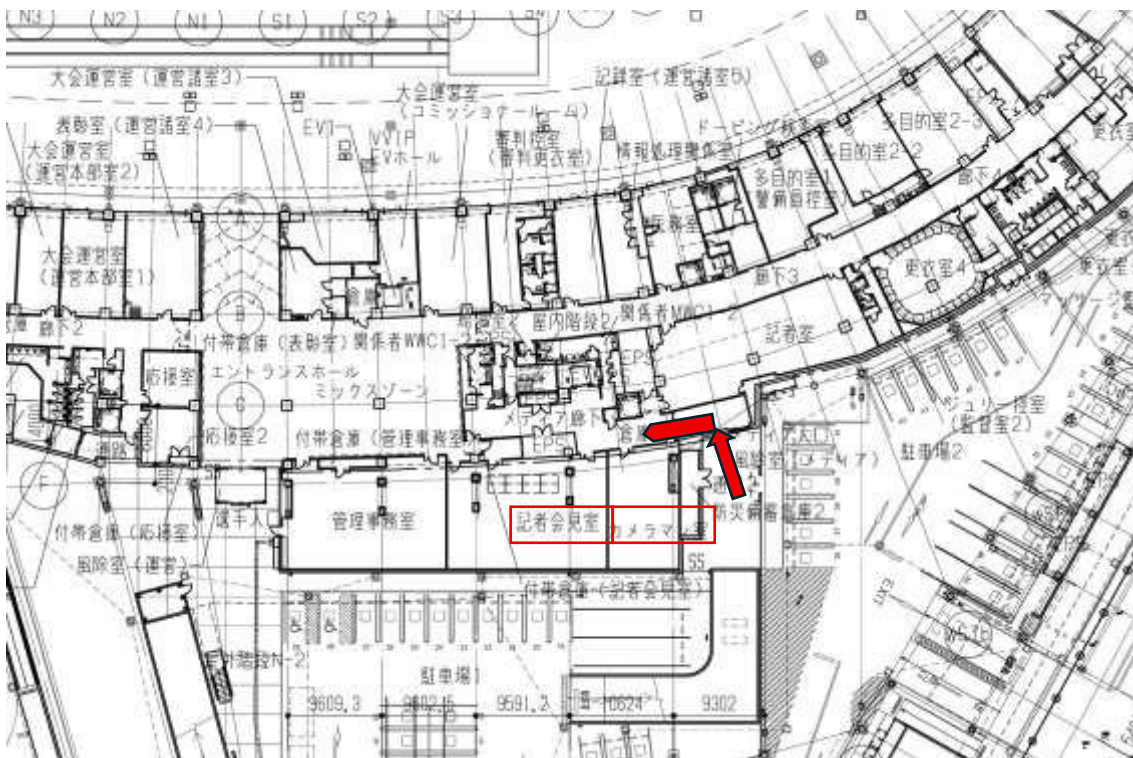

B 級公認審判員資格取得審判講習会の会場について

会場について

- ・当日は名古屋市主催の障がい者スポーツ大会が開催されていて、入場の導線を区別するために上図の矢印に沿って入場してください。競技場の1階部分にあたる場所です。
- ・競技場の駐車場を利用することは可能ですが、障がい者スポーツ関係者が優先です。地下駐車場は利用可能です。
- ・競技場所への立ち入りや選手への接触は禁止です。
- ・スタンドなどからの観戦は可能。
- ・飲食は室内で。ごみは持ち帰りが基本です。