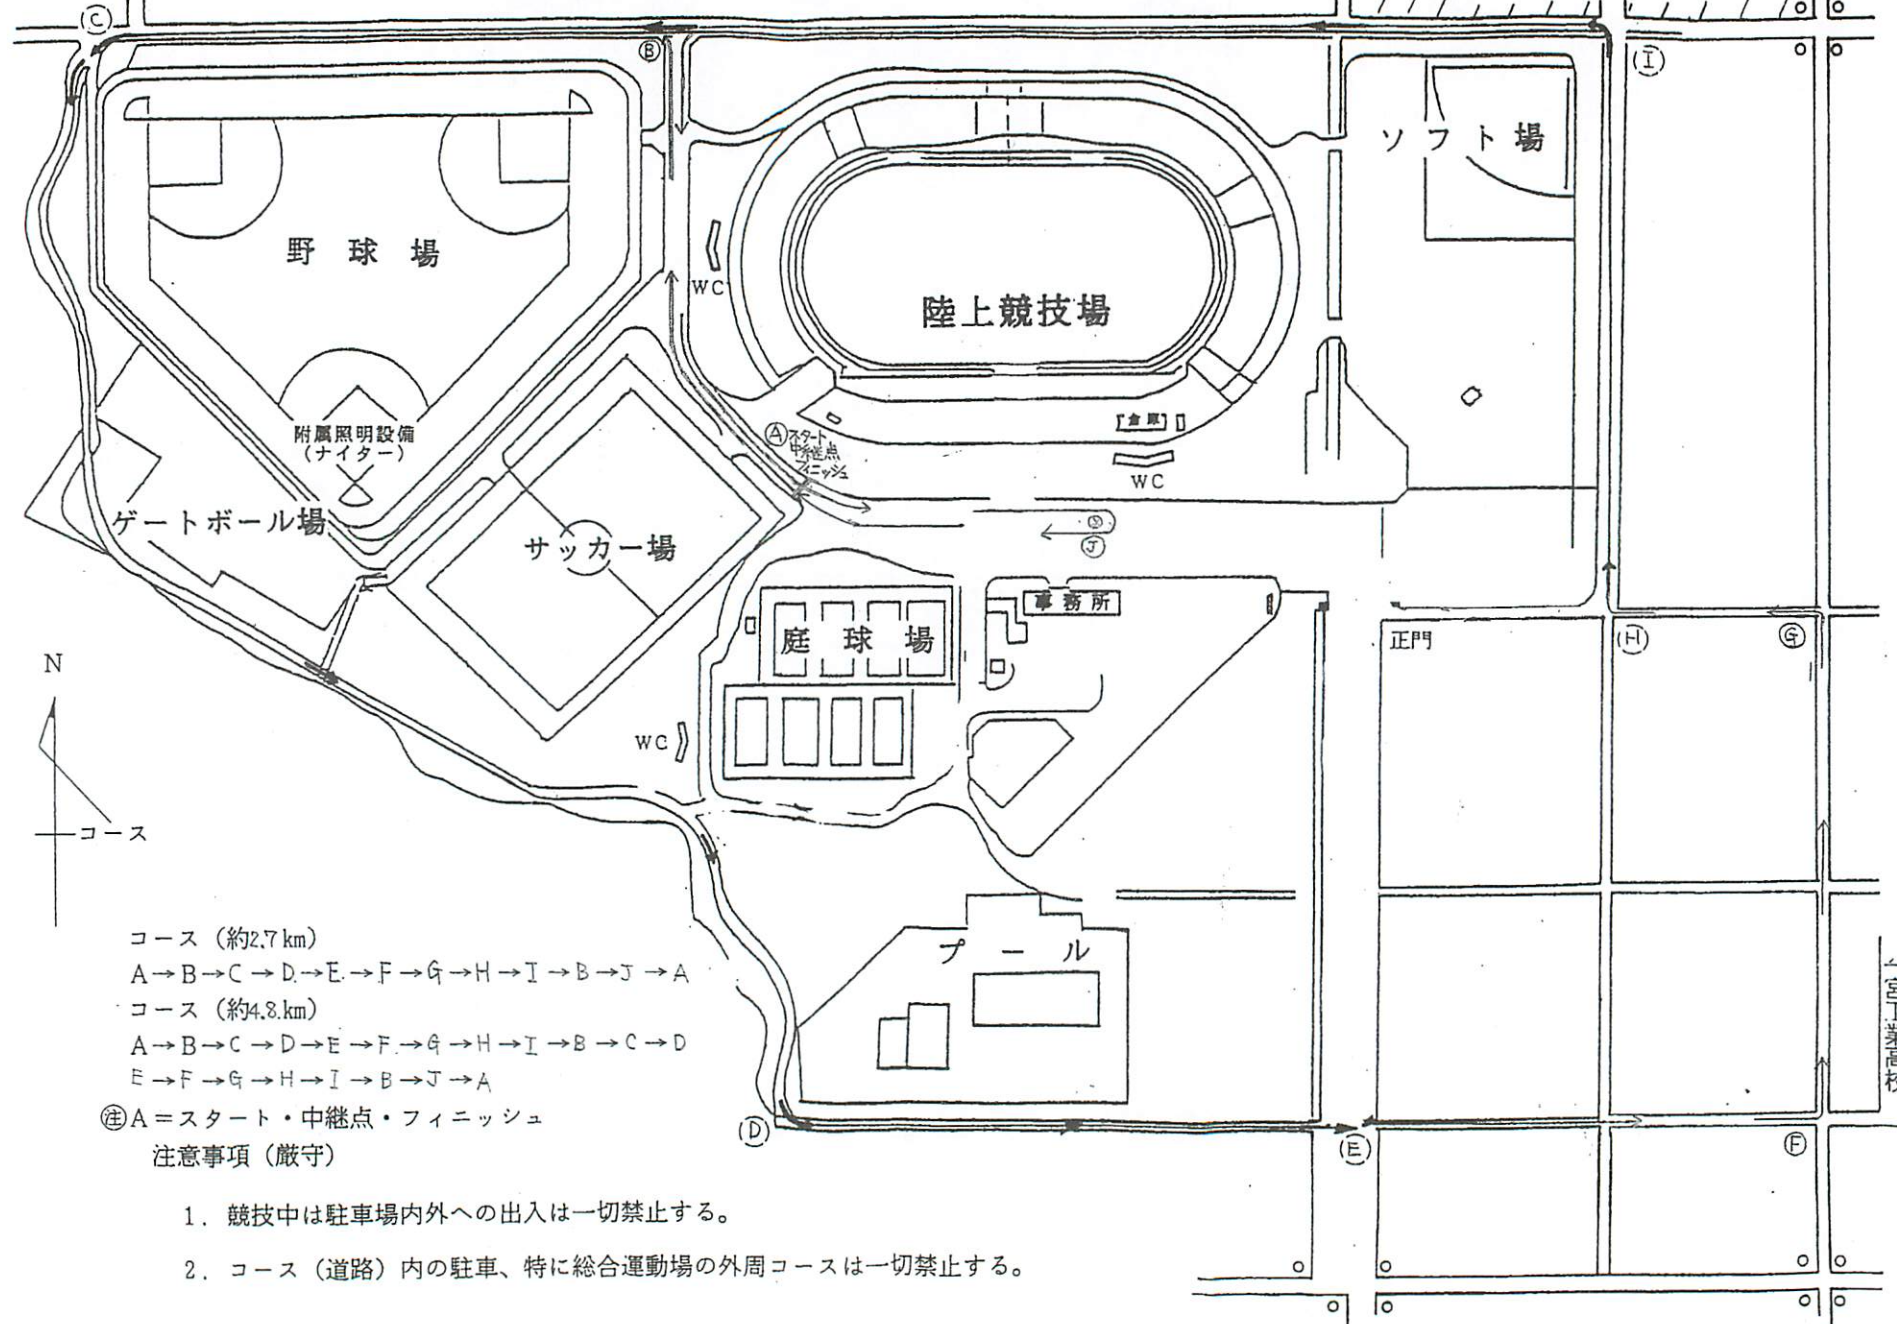

尾張駅伝競走大会コース (略図)

千 秋 団 地

コース (約2.7km)
 A→B→C→D→E→F→G→H→I→B→J→A
 コース (約4.8km)
 A→B→C→D→E→F→G→H→I→B→C→D
 E→F→G→H→I→B→J→A

②A=スタート・中継点・フィニッシュ
 注意事項 (厳守)

1. 競技中は駐車場内外への出入は一切禁止する。
2. コース (道路) 内の駐車、特に総合運動場の外周コースは一切禁止する。